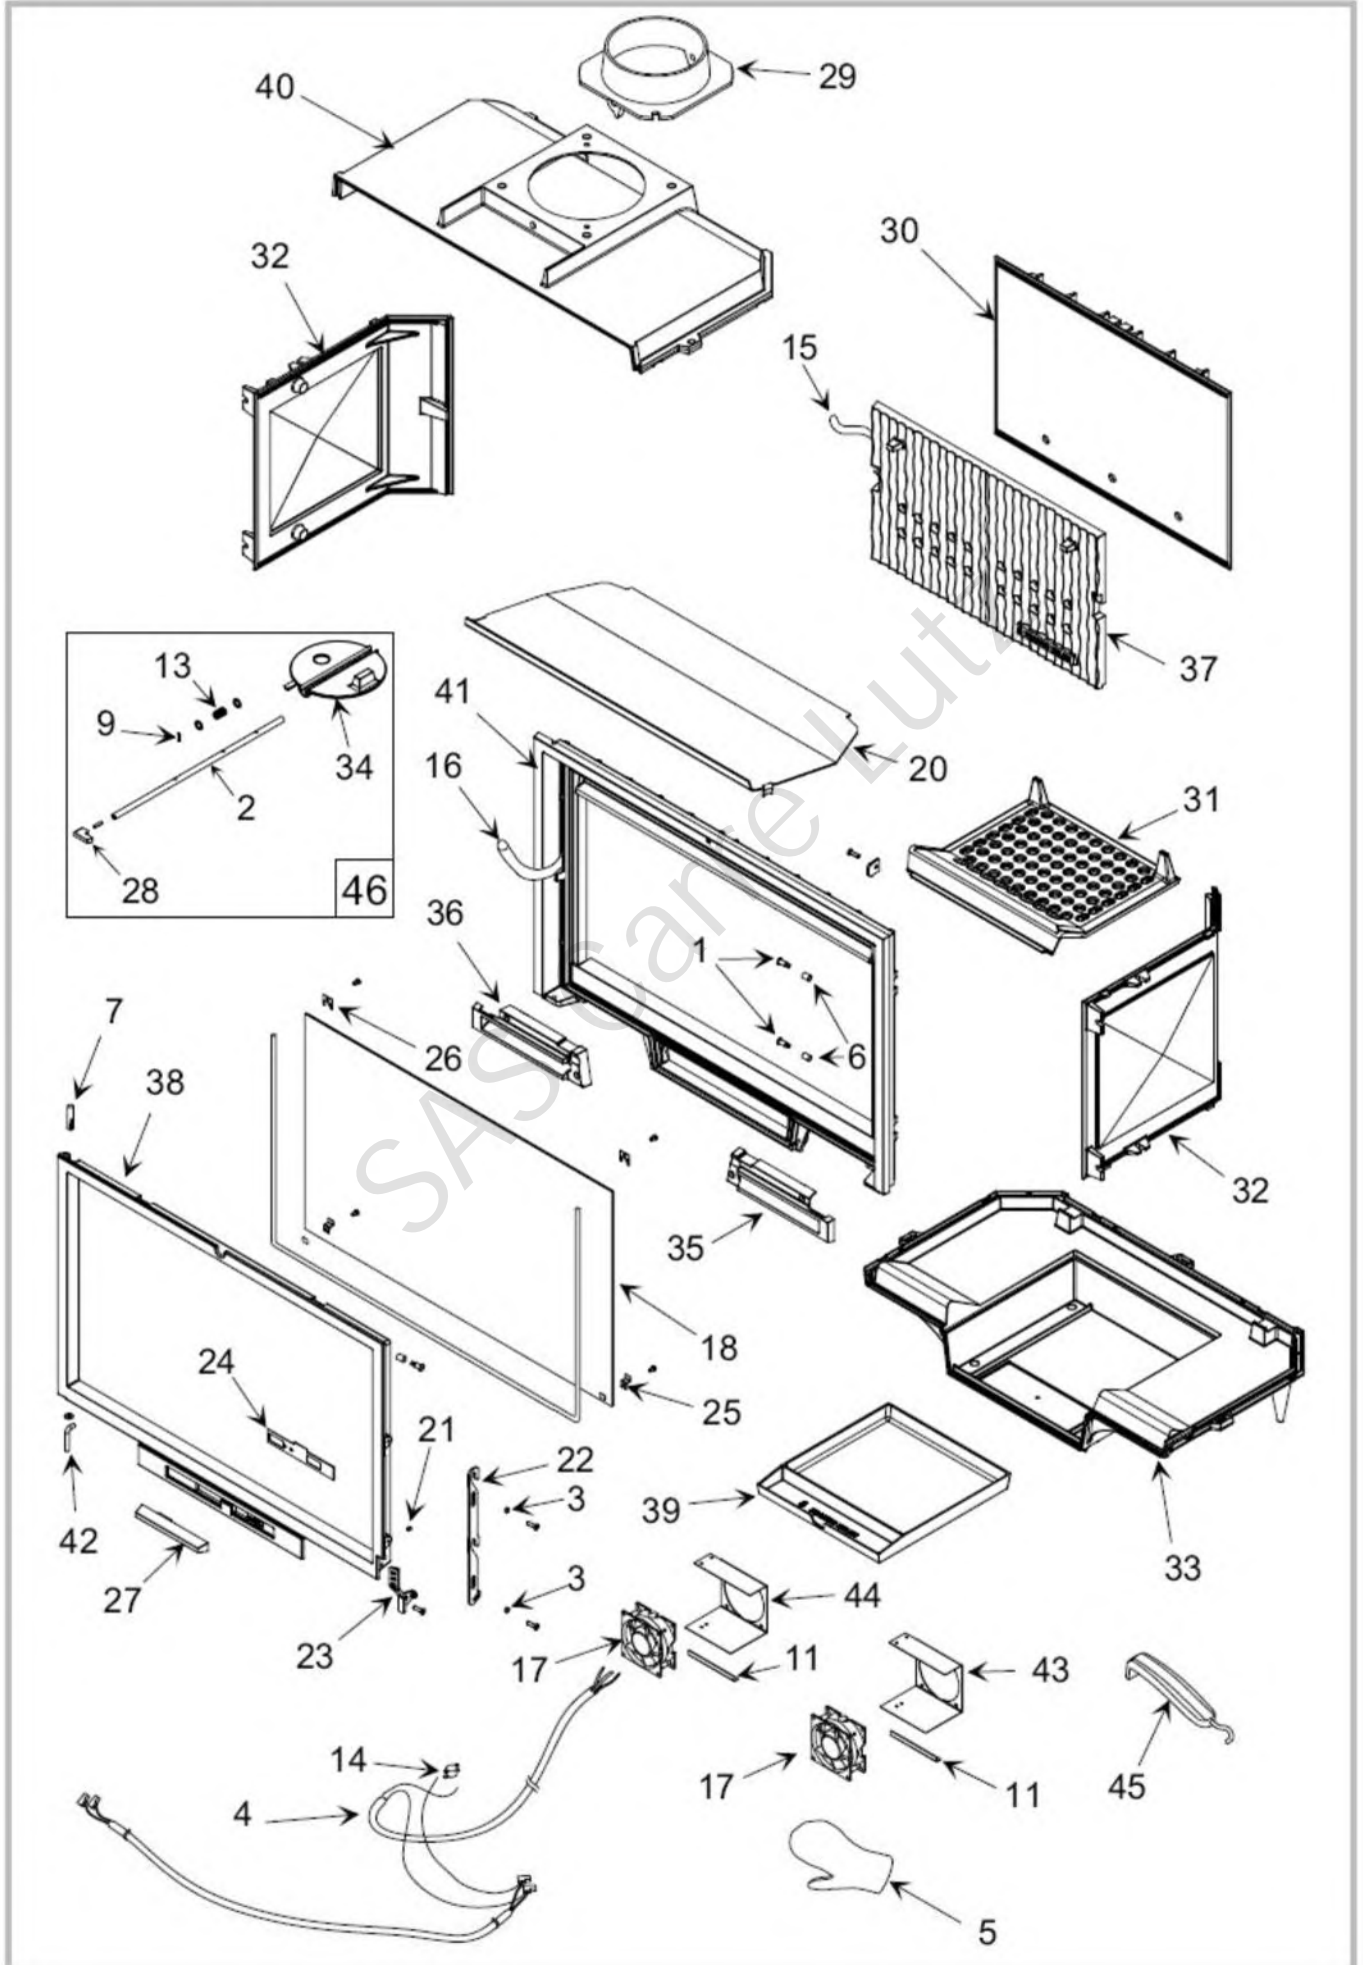

"Basque" - réf. 134 14 02

A = 134 14 02 R B = 134 14 02 C C = 134 14 02 Y

N°	Code	Désignation	A	B	C	Qté
1	101070	Axe	A	B	C	04
2	109552	Pied	A	B	C	04
3	188508	Ventilateur	A	B	C	02
4	913301	Dessous	A	B	C	01
5	201818	AB Dessus	A	B	C	01
6	202116	AB Suppl. de dessus	A	B	C	02
7	207326	AB Habillage arrière	A	B	C	01
8	912452	Côté			C	02
8	912453	Côté		B		02
8	912454	Côté	A			02
9	217237	Dessus d'enveloppe	A	B	C	01
10	923301	Équerre de fixation	A	B	C	04
11	970108	Support gauche	A	B	C	01
12	970105	Support droit	A	B	C	01
13	956500	Patte de fixation	A	B	C	02
14	275617	Support habillage	A	B	C	01
15	970112	Écran gauche	A	B	C	01
16	970111	Écran droit	A	B	C	01

N°	Code	Désignation	Type	Qté
1	100951	Axe		02
2	101060	Axe de clapet		01
3	101809	Bague		02
4	109332	Câblage		01
5	134107	Gant de protection		01
6	134253	Douille		02
7	134705	Goupille cannelée	6x45	01
8	134714	Goupille cannelée.		01
9	134758	Goupille	4 x16	01
10	134760	Goupille	5X20	01
11	142316	Joint	7x3.	0,22 m
12	142846	Joint		1 m
13	166035	Ressort	13x40	01
14	179042	Thermostat		01
15	181607	Tresse de céramique	Ø 9,5	1,10 m
16	181632	Joint	Ø 6.	5,05 m
17	188508	Ventilateur.		02
18	188852	Verre réfractaire.	743X448	01
19	189446	Vis	M5X08	04
20	222579	Chicane		01
21	189825	Vis		01
22	232005	Fermeture		01
23	958602	Levier de verrouillage.		01
24	249321	Trappe de réglage		01
25	259014	Patte de fixation.		02
26	271008	Attache		02
27	301830	60 Poignée		01
28	303214	60 Manette		01
29	303841	60 Buse	Ø 180	01
30	306202	60 Arrière de foyer		01
31	309230	Grille bois		01
32	310220	60 Côté		02
33	319732	60 Support grille		01
34	320632	Clapet		01
35	324013	60 Grille de face		01
36	324114	60 Grille de face		01
37	330015	60 Plaque d'âtre		01
38	331115	60 Porte de foyer		01
39	331702	Cendrier		01
40	352173	60 Dessus.		01
41	359828	60 Façade.		01
42	400106	Axe		01
43	970112	Support ventilateur gauche.		01
44	970111	Support ventilateur droit		01
45	808001	ED Poignée		01
46	900983	Clapet complet		01